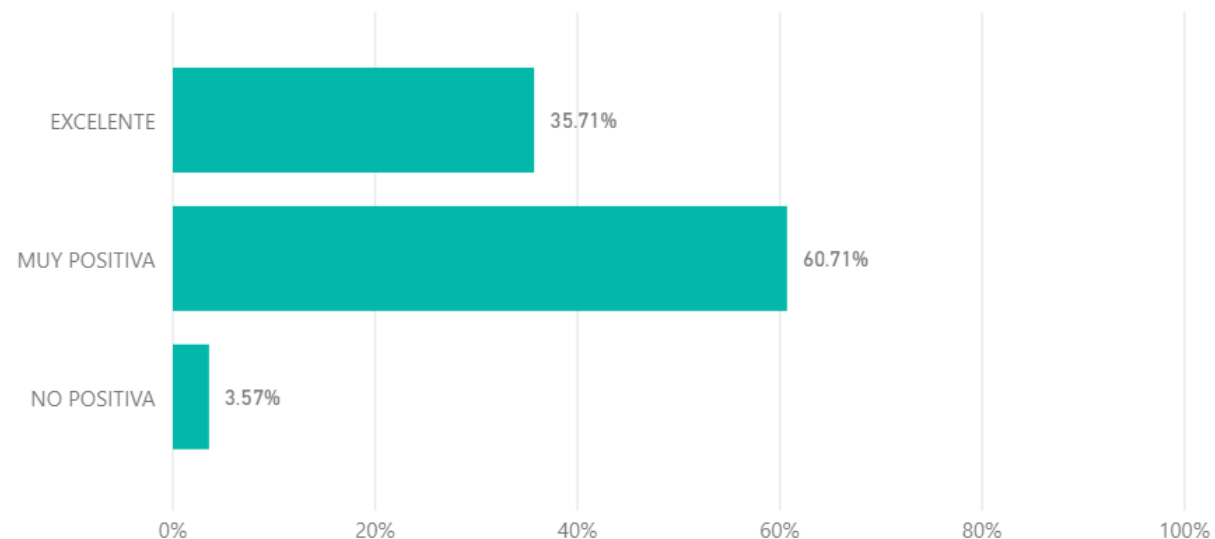

Distribución de profesores por categoría de evaluación

* Se considera como participantes a todos aquellos profesores que han finalizado un proceso de evaluación este año por cualquiera de las modalidades de Docencia (UCM, o plan en extinción), o que han participado en el Plan Anual de Encuestas. Mientras que se considera evaluados sólo a aquellos con un proceso de evaluación completo.